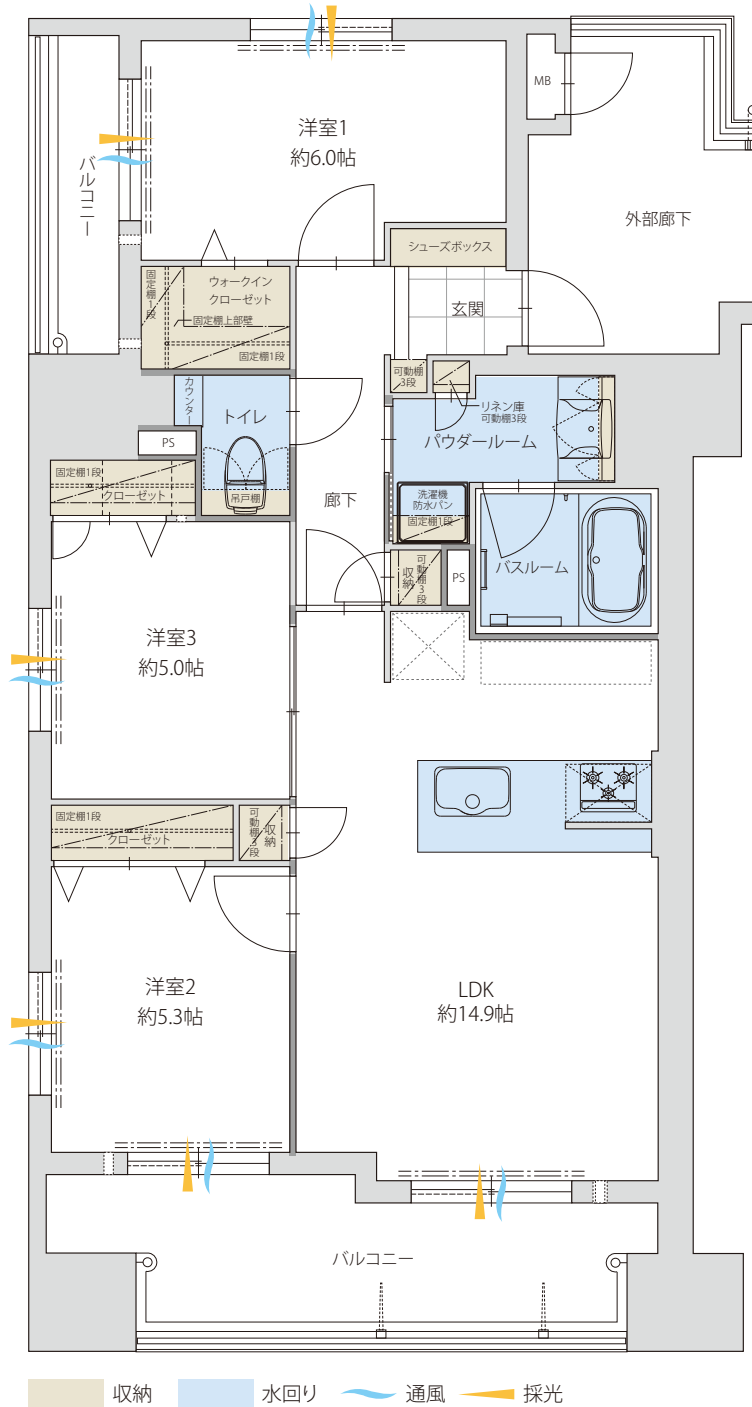

A TYPE

3LDK

- 専有面積 / 73.09㎡(22.10坪)
- バルコニー面積 / 14.86㎡(4.49坪)

15F▶	A	B	C
14F▶	A	B	C
13F▶	A	B	C
12F▶	A	B	C
11F▶	A	B	C
10F▶	A	B	C
9F▶	A	B	C
8F▶	A	B	C
7F▶	A	B	C
6F▶	A	B	C
5F▶	A	B	C
4F▶	A	B	C
3F▶	A	B	C
2F▶	A	B	C
1F▶	ラウンジエントランス 駐車場 自転車置場 バイク置場		

scale 約1/80