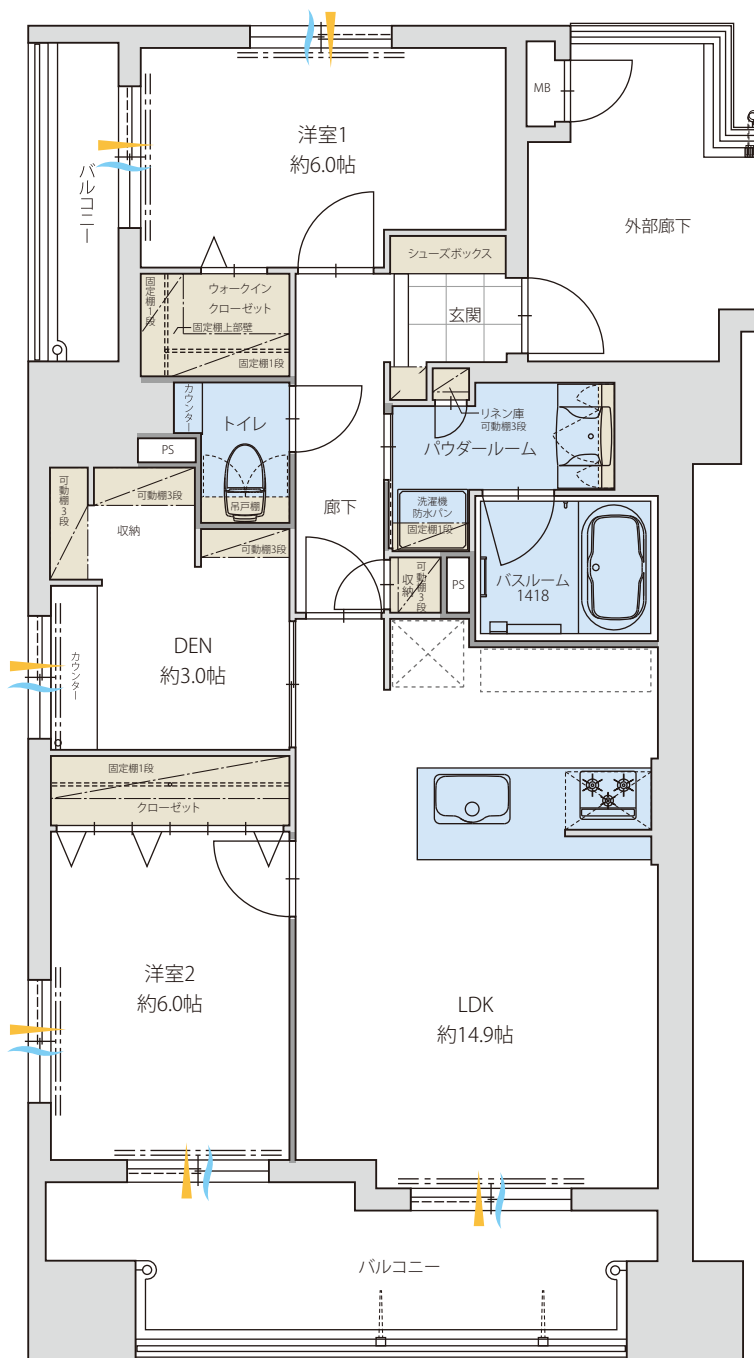

# A TYPE (MENU2)

# 2LDK+DEN+WIC

●専有面積 / 73.09㎡(22.10坪)

●バルコニー面積 / 14.86㎡(4.49坪)

15F▶	A	B	C
14F▶	A	B	C
13F▶	A	B	C
12F▶	A	B	C
11F▶	A	B	C
10F▶	A	B	C
9F▶	A	B	C
8F▶	A	B	C
7F▶	A	B	C
6F▶	A	B	C
5F▶	A	B	C
4F▶	A	B	C
3F▶	A	B	C
2F▶	A	B	C
1F▶	ラウンジ・エントランス・駐車場・自転車置場・バイク置場		

■ 収納 ■ 水回り ■ 通風 ■ 採光

scale 約1/80