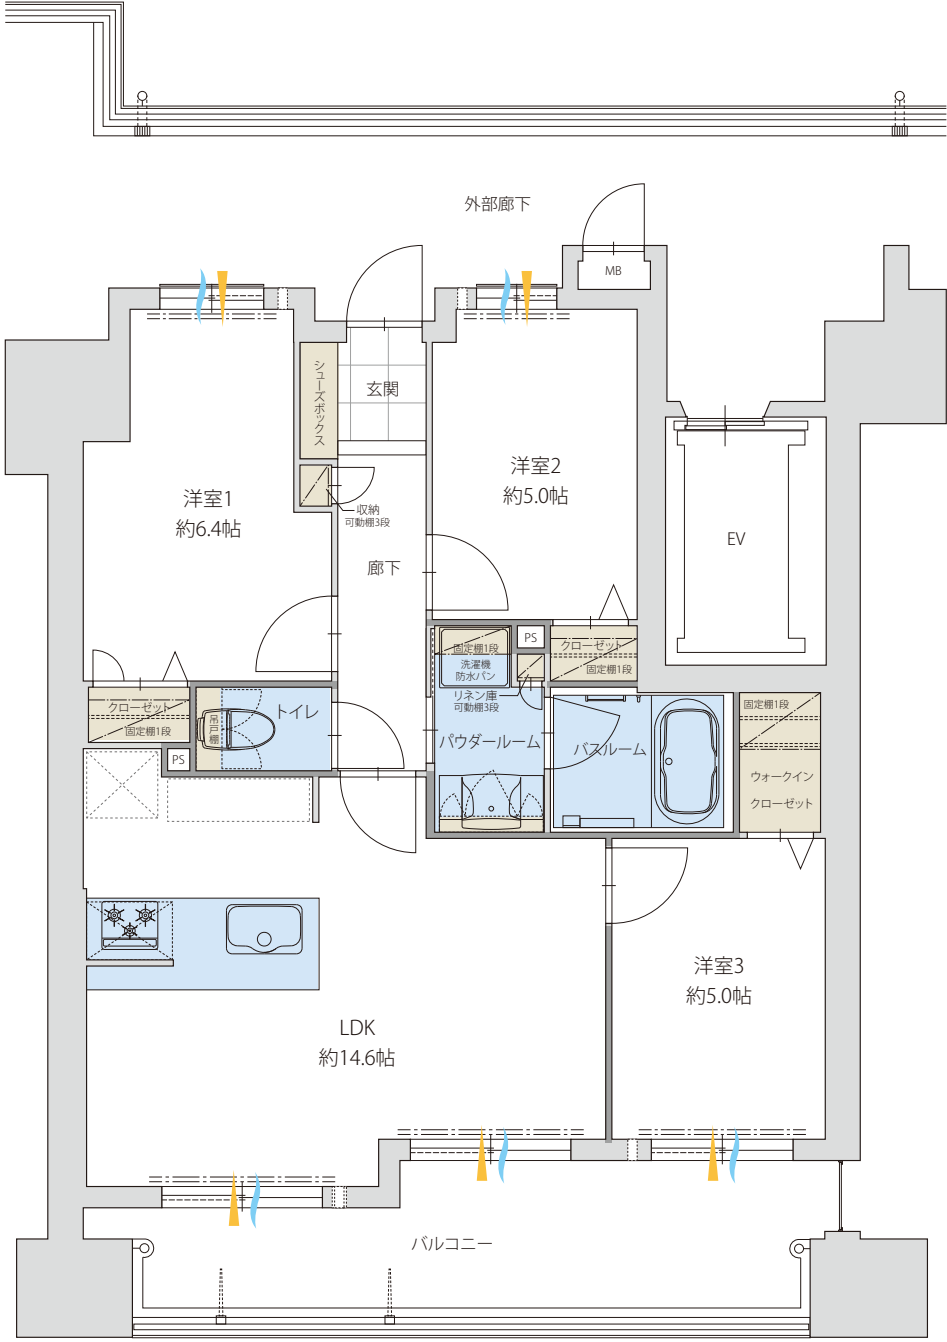

# B TYPE

# 3LDK

- 専有面積 / 67.32㎡(20.36坪)
- バルコニー面積 / 13.44㎡(4.06坪)

15F▶	A	B	C
14F▶	A	B	C
13F▶	A	B	C
12F▶	A	B	C
11F▶	A	B	C
10F▶	A	B	C
9F▶	A	B	C
8F▶	A	B	C
7F▶	A	B	C
6F▶	A	B	C
5F▶	A	B	C
4F▶	A	B	C
3F▶	A	B	C
2F▶	A	B	C
1F▶	ラウンジエントランス 駐車場 自転車置場 バイク置場		

収納
  水回り
  通風
  採光

scale 約1/80