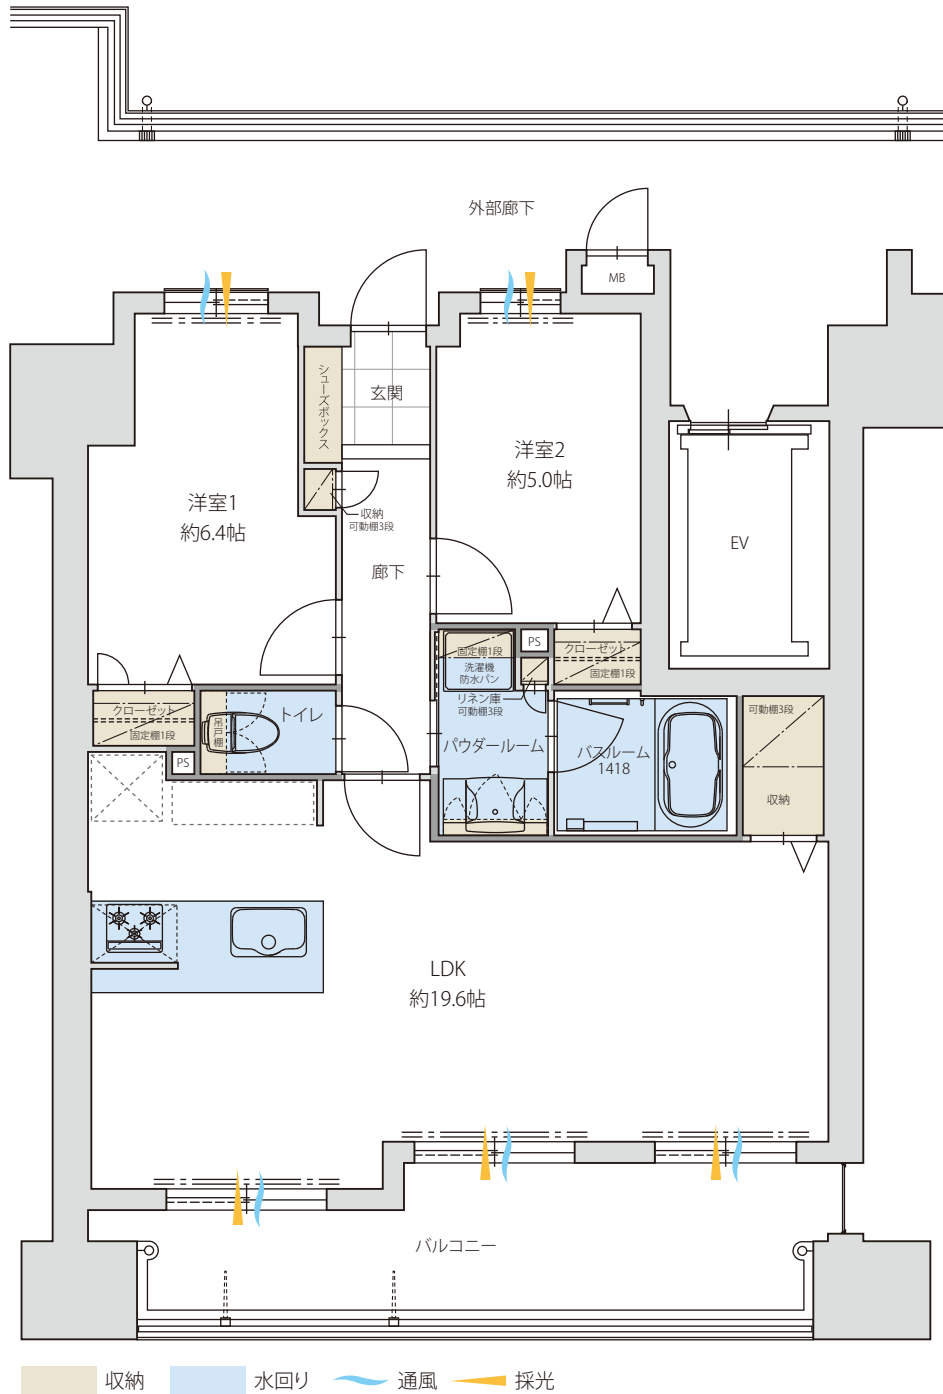

# B TYPE (MENU1)

# 2LDK

- 専有面積 / 67.32㎡ (20.36坪)
- バルコニー面積 / 13.44㎡ (4.06坪)

15F▶	A	B	C
14F▶	A	B	C
13F▶	A	B	C
12F▶	A	B	C
11F▶	A	B	C
10F▶	A	B	C
9F▶	A	B	C
8F▶	A	B	C
7F▶	A	B	C
6F▶	A	B	C
5F▶	A	B	C
4F▶	A	B	C
3F▶	A	B	C
2F▶	A	B	C
1F▶	テラジエントランス 駐車場 自転車置場 バイク置場		

scale 約1/80