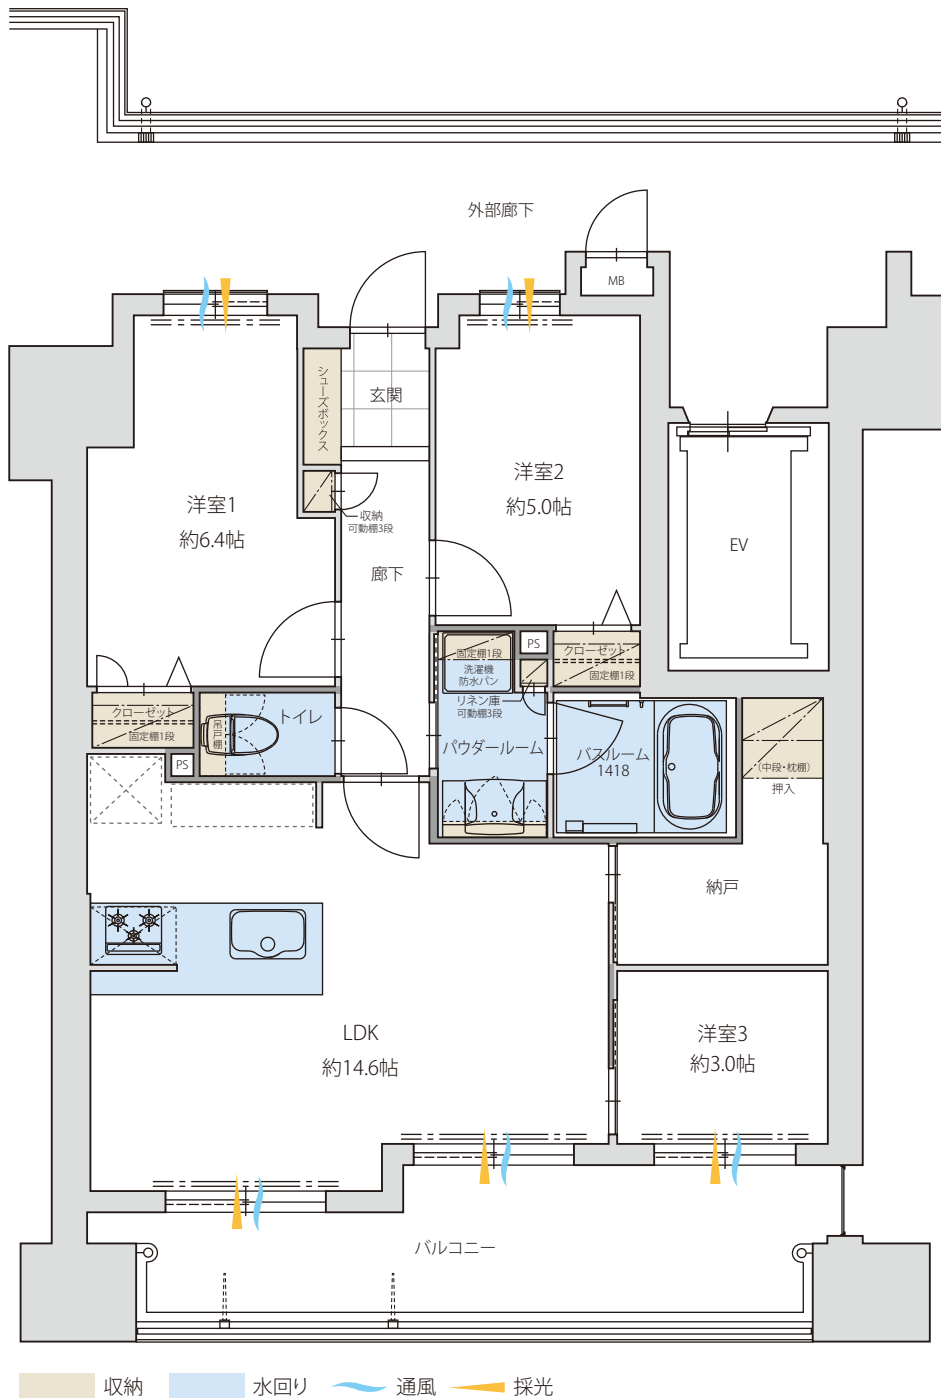

# B TYPE (MENU2)

# 3 LDK+N

●専有面積 / 67.32㎡ (20.36坪)

●バルコニー面積 / 13.44㎡ (4.06坪)

15F▶	A	B	C
14F▶	A	B	C
13F▶	A	B	C
12F▶	A	B	C
11F▶	A	B	C
10F▶	A	B	C
9F▶	A	B	C
8F▶	A	B	C
7F▶	A	B	C
6F▶	A	B	C
5F▶	A	B	C
4F▶	A	B	C
3F▶	A	B	C
2F▶	A	B	C
1F▶	テラジエントランス 駐車場 自転車置場 バイク置場		

scale 約1/80