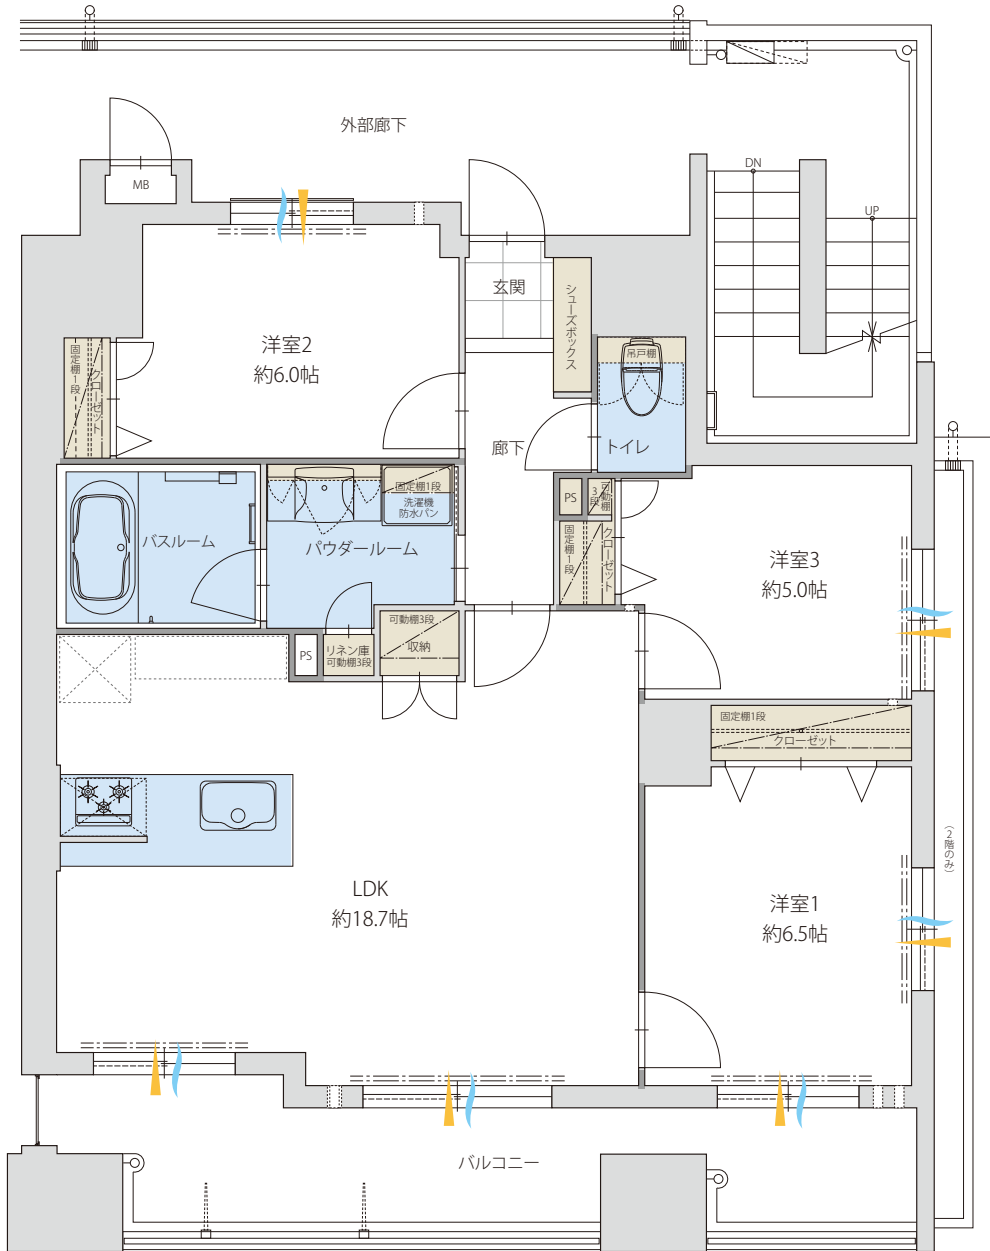

C TYPE 3LDK

- 専有面積 / 80.02㎡(24.20坪)
- バルコニー面積 / 15.04㎡(4.54坪)

15F▶	A	B	C
14F▶	A	B	C
13F▶	A	B	C
12F▶	A	B	C
11F▶	A	B	C
10F▶	A	B	C
9F▶	A	B	C
8F▶	A	B	C
7F▶	A	B	C
6F▶	A	B	C
5F▶	A	B	C
4F▶	A	B	C
3F▶	A	B	C
2F▶	A	B	C
1F▶	ラウンジエントランス 駐車場 自転車置場 バイク置場		

収納
 水回り
 通風
 採光

scale 約1/80