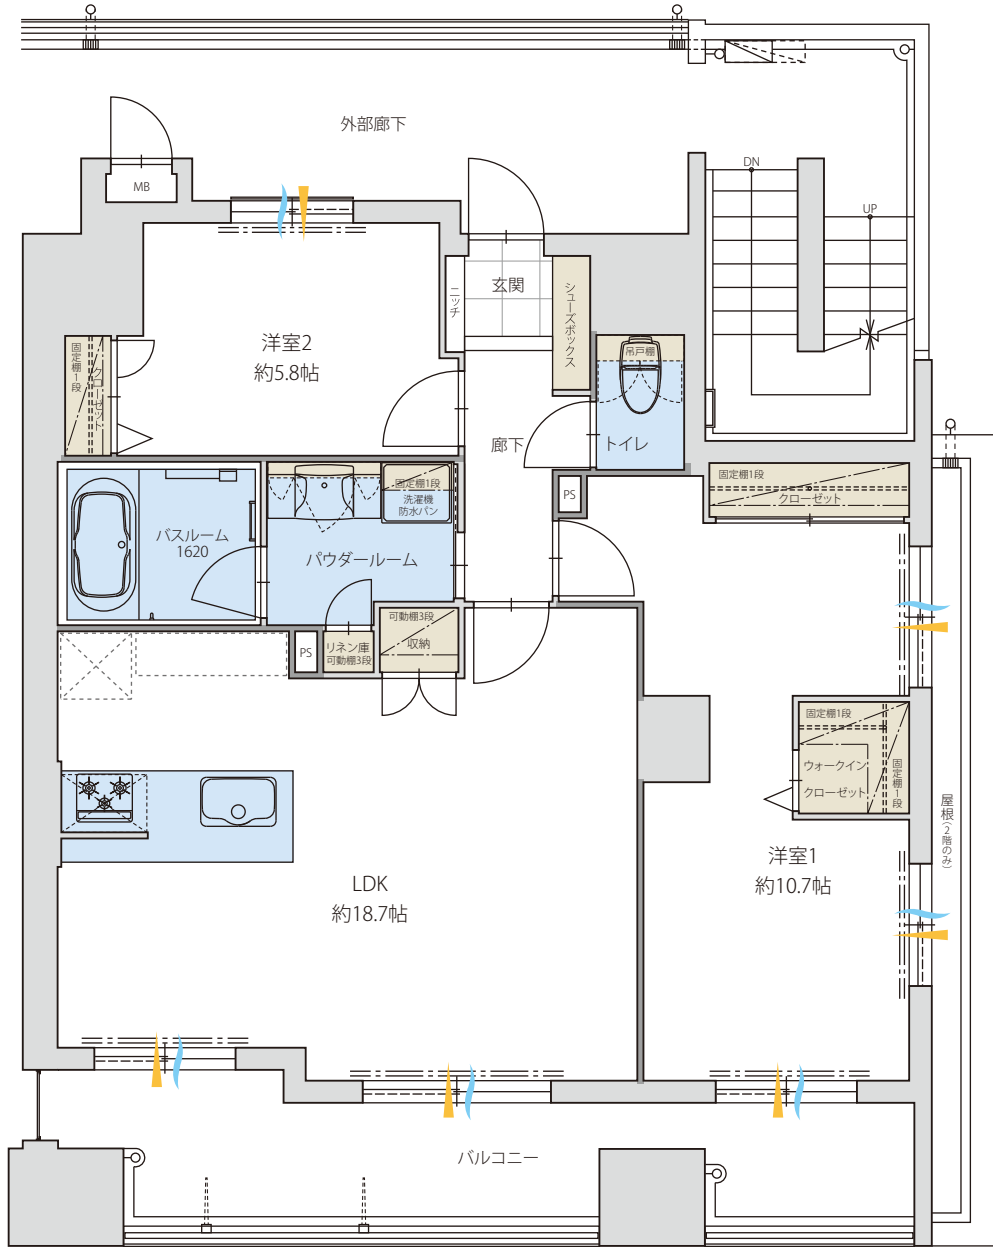

C TYPE (MENU2) 2LDK+WIC

- 専有面積 / 80.02㎡(24.20坪)
- バルコニー面積 / 15.04㎡(4.54坪)

15F▶	A	B	C
14F▶	A	B	C
13F▶	A	B	C
12F▶	A	B	C
11F▶	A	B	C
10F▶	A	B	C
9F▶	A	B	C
8F▶	A	B	C
7F▶	A	B	C
6F▶	A	B	C
5F▶	A	B	C
4F▶	A	B	C
3F▶	A	B	C
2F▶	A	B	C
1F▶	ラウンジエントランス 駐車場 自転車置場 バイク置場		

収納
 水回り
 通風
 採光

scale 約1/80